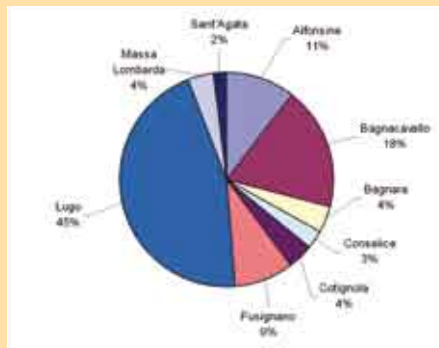

150 bimbi alla partenza della GimKana A.I.C.E.

Sotto l'alto Patronato del Presidente della Repubblica - 5 MAGGIO 2007
Giornata Nazionale A.I.C.E. - a Lugo
Gimkana in piazza. Protagonisti i bambini delle scuole elementari. Tutti contro la discriminazione sociale.

IL SINDACO PREMIA IL VINCITORE DELLA GIMKANA

Il Sindaco di Lugo Raffaele Cortesi premia il vincitore della Gimkana ciclistica A.I.C.E.

Volontariato nel comprensorio lughese

N. Associazioni 103

Associazioni per Comune

| | |
|----------------|----|
| Alfonsine | 11 |
| Bagnacavallo | 19 |
| Bagnara | 4 |
| Conselice | 3 |
| Cotignola | 4 |
| Fusignano | 9 |
| Lugo | 47 |
| Massa Lombarda | 4 |
| Sant'Agata | 2 |

Associazioni per ambito di attività