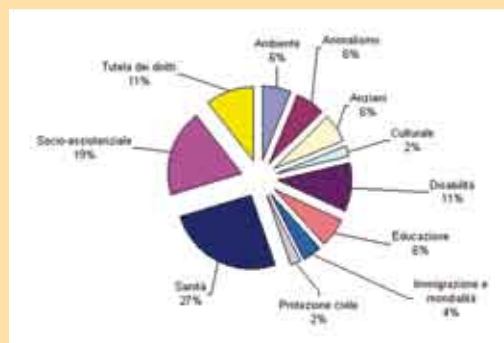

| | |
|----------------|----|
| Alfonsine | 11 |
| Bagnacavallo | 19 |
| Bagnara | 4 |
| Conselice | 3 |
| Cotignola | 4 |
| Fusignano | 9 |
| Lugo | 47 |
| Massa Lombarda | 4 |
| Sant'Agata | 2 |

Associazioni per ambito di attività

| | |
|---------------------------|----|
| Ambiente | 4 |
| Animalismo | 4 |
| Anziani | 9 |
| Culturale | 1 |
| Disabilità | 8 |
| Educazione | 5 |
| Immigrazione e mondialità | 11 |
| Protezione civile | 6 |
| Sanità | 29 |
| Socio-assistenziale | 18 |
| Tutela dei diritti | 8 |

Volontariato nel comune di Lugo

N. Associazioni 47

Associazioni per ambito di attività

| | |
|---------------------------|----|
| Ambiente | 3 |
| Animalismo | 3 |
| Anziani | 3 |
| Culturale | 1 |
| Disabilità | 5 |
| Educazione | 3 |
| Immigrazione e mondialità | 2 |
| Protezione civile | 1 |
| Sanità | 12 |
| Socio-assistenziale | 9 |
| Tutela dei diritti | 5 |